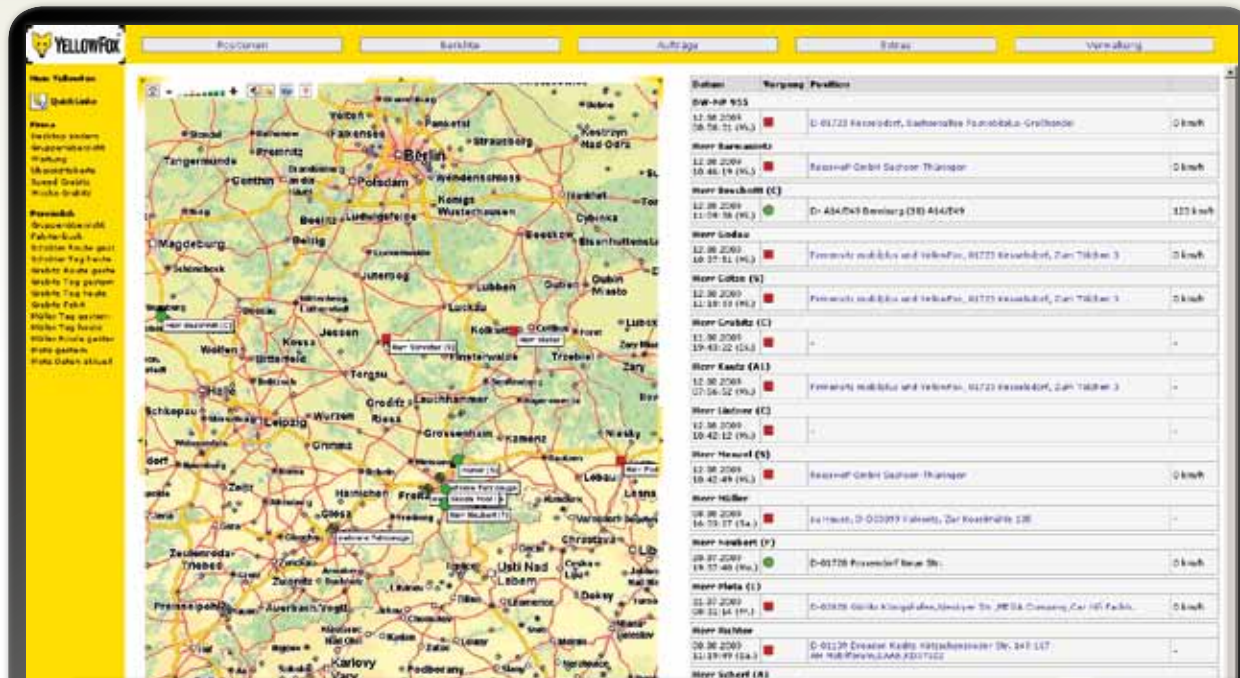

Ortung, Navigation, Kommunikation – mit den neuen und kompakten Telematiklösungen YellowNavAssist 200, 250, 500, 550 wissen Sie schnell und einfach WO und WIE Ihr Fuhrpark arbeitet. Weniger Papier- und Zeitaufwand durch digitale Disposition, professionelle Arbeitszeiterfassung oder Self-Geofencing sind nur einige Features.

Die Produktserie „YellowNavAssist“ basiert auf der Telematik-Box und Software von YellowFox, den neuesten Navigationssystemen von Garmin und der sicheren, mobilen Datenkommunikation der T-Mobile Austria.

• • T • • Mobile •

GARMIN

 **YELLOWFOX**[®]
FAHRZEUGORTUNG ONLINE

Portal und Karte

Fahrzeugortung Online | Aktive Flottensteuerung inklusive Auftragsübergabe auf 5" Fahrerdisplay | Auftragsübersicht mit Status und Warnhinweisen
Navigation zum Auftragsort wahlweise mit PKW oder Truck-Software | Berichte und Analysen zu Positions- und Fahrzeugdaten

Portal www.yellowfox.at

[1] Übersichtskarte mit Fahrzeugpositionsdatentabelle

YellowFox entlastet.

Nachfragen nach Hin- oder Rückweg, Ankunftszeit und Aufenthaltsdauer entfallen. Sie koordinieren Einsätze, disponieren Aufträge und kontrollieren deren Abläufe direkt an Ihrem PC. Zeiterfassung aus Gebäude und Fahrzeug in einer zentralen Datenbank. Reduzieren Sie Kraftstoffverbrauch und Verschleiß durch die Auswertung der Daten aus dem Herzen Ihrer Flotte. Download von Fahrerkarte und Massenspeicher Ihrer digitalen Tachographen...automatisch erledigt! Weitere Argumente für Ihr Unternehmen erläutert Ihnen Ihr YellowFox Fachhandelspartner gern vor Ort oder Sie besuchen uns im Web unter www.yellowfox.at.