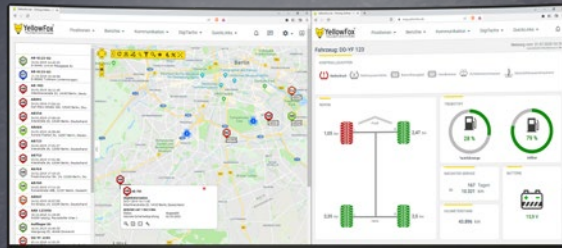

OEM Mercedes-Benz

Fahrzeugdaten Original vom Hersteller

✓ Keine Hardware, kein Einbau, kein Aufwand!

- ✓ Zündungssignal, Ortung alle 30* Sekunden
- ✓ Geschwindigkeit, Kilometerstand
- ✓ umfangreiches Berichtswesen, Benutzerverwaltung
- ✓ Alarmmanagement, Geofencing
- + Werkstatt & Service, Reifen, Tankdeckel, Tür, Fenster
- + Verbräuche, E-Power, Öko-Score, Alarm & Diebstahl**

✓ inklusive + Tarifoption (modellabhängig) * modellabhängig ** demnächst

Mercedes-Benz
Connectivity Services

17,95 €

netto / Monat / Fahrzeug

(Vertragslaufzeit 36 Monate | Preise zzgl. gesetzl. Mwst.)
Systemaufschaltung
Portal Flat EU
Datenkommunikation Flat EU

FÜNFACHER
GEWINNER
TELEMATIK AWARD

YellowFox GmbH
Am Wüsteberg 3
D-01723 Wilsdruff OT Kesselsdorf

Tel.: +49 (0) 35204 270-100
Fax: +49 (0) 35204 270-111
info@yellowfox.de | www.yellowfox.de